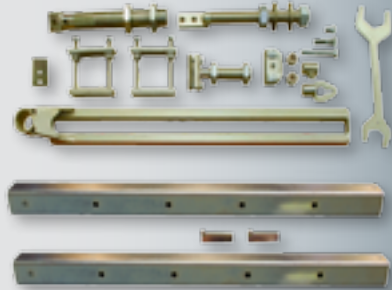

Autorobot® B5 A+ set

Optional equipment

676B-2A+

A-20

300MC

H31

714A-6

2x662A

680E

2 x B15-1A

2156301